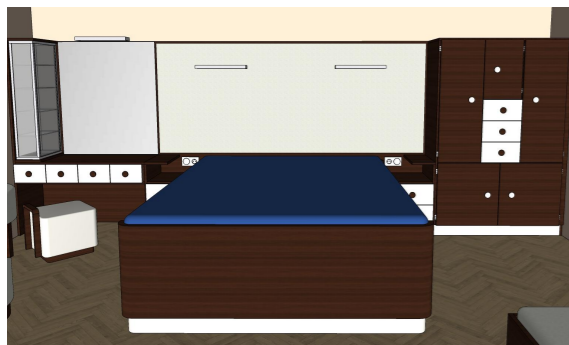

MIESTNOSŤ 2.07-2 - SPÁLŇA

Vstavaný nábytok s manželskou posteľou

Rozmery:
 - nábytok na stene: 4 750mm(d) x 440mm(š) x 1 700mm(v)
 - posteľ: 2 050mm(d) x 1 700mm(š) x 610mm(v)
 Povrchové materiály: dýha, tmavo morený mahagón, vysoký lesk
 látka - hrubý prírodný ľan
 zrkadlo
 striekaný béžový lesklý povrch

Vstavaný nábytok so sklápacou posteľou

Rozmery:
 - skrine na stene: 3 010mm(d) x 450mm(š) x 1 700mm(v)
 - posteľ: 2 020mm(d) x 940mm(š) x 470mm(v)
 - obklad steny: 1 665mm(d) x 25mm(š) x 1 700mm(v)
 Povrchové materiály: dýha, tmavo morený mahagón, vysoký lesk
 dýha, prírodný mahagón, vysoký lesk
 látka - hrubý prírodný ľan
 striekaný béžový lesklý povrch

MIESTNOSŤ 2.07-1 - JEDÁLEŇ

Skrinka v jedálni

Rozmery: 960mm(d) x 550mm(š) x 905mm(v)
 Povrchové materiály: dýha, tmavo morený mahagón, vysoký lesk
 dýha, jaseň v priečnom reze, prírodný vzhľad
 čierny opaxit
 striekaný béžový lesklý povrch

Okapovanie radiátora + sklenená vitrína

Rozmery:
 - okapovanie: 4 550mm(d) x 1 950mm(š) x 900mm(v)
 - vitrína: 1 500mm(d) x 300mm(š) x 400mm(v)
 Povrchové materiály: dýha, tmavo morený mahagón, vysoký lesk
 dýha, jaseň v priečnom reze, prírodný vzhľad
 pozinkované šesťhranné pletivo
 striekaný béžový lesklý povrch